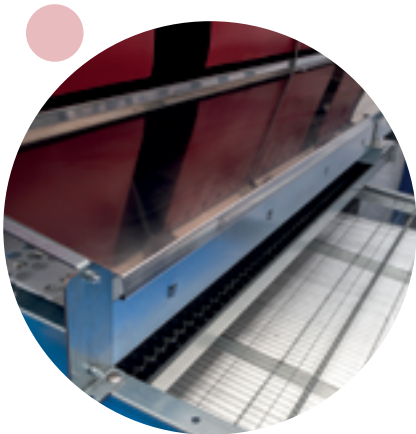

AS S250

System wolierowy dla niosek

Zeskanuj kod QR, aby
dowiedzieć się więcej.

Scan the QR code to
find more.

Skontaktuj się z przedstawicielem Tecno lub
odwiedź naszą stronę internetową, aby uzyskać
więcej informacji.