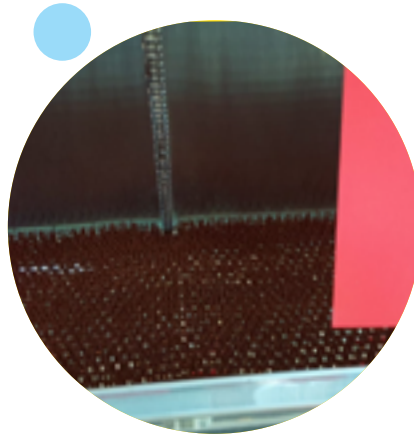

AS S250

System wolierowy dla niosek

Zeskanuj kod QR, aby
dowiedzieć się więcej.

Scan the QR code to
find more.

Skontaktuj się z przedstawicielem Tecno lub
odwiedź naszą stronę internetową, aby uzyskać
więcej informacji.