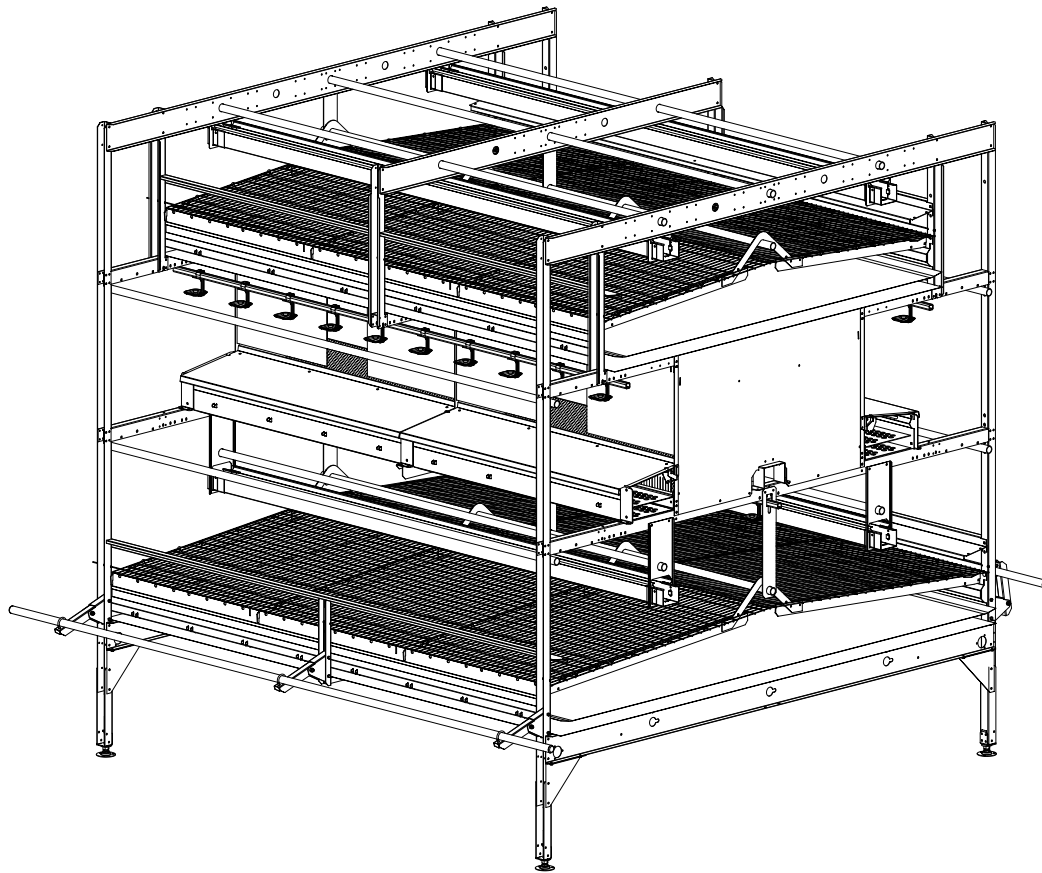

AS S250

System wolierowy dla niosek

Zeskanuj kod QR, aby
dowiedzieć się więcej.

Scan the QR code to
find more.

Skontaktuj się z przedstawicielem Tecno lub
odwiedź naszą stronę internetową, aby uzyskać
więcej informacji.