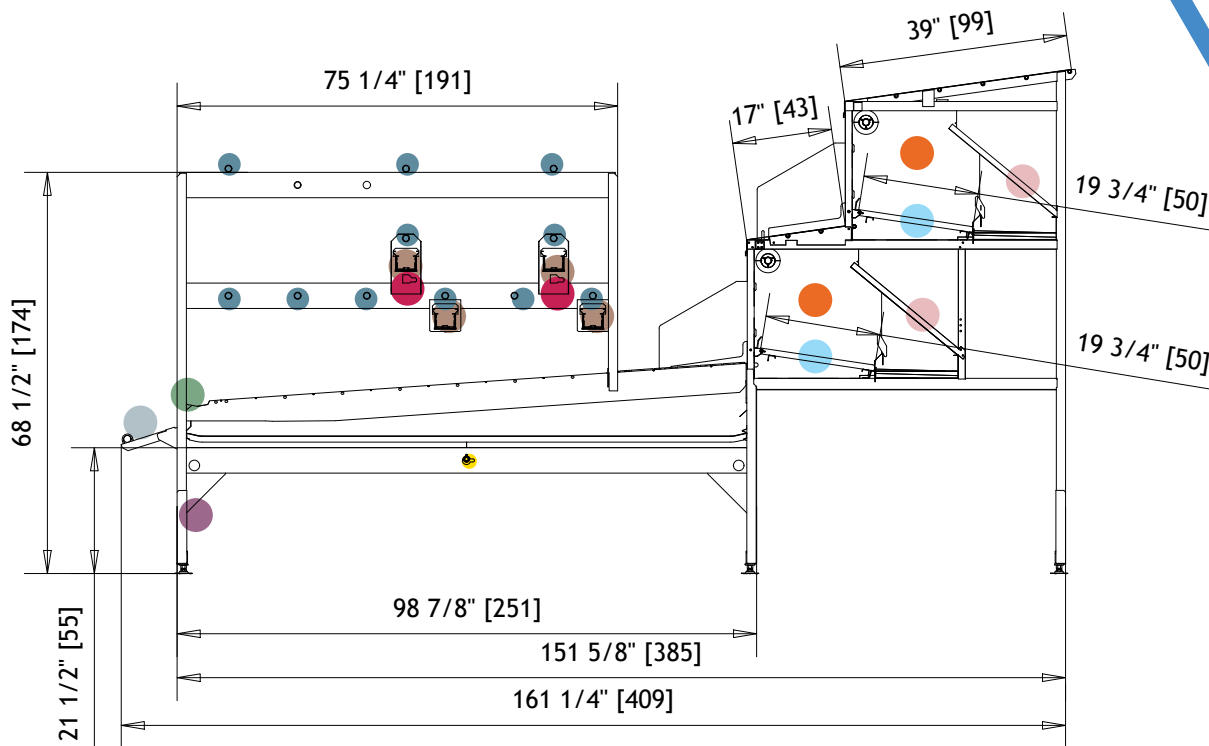

## System wolierowy dla niosek

-  **Zdemowalny i samoczyszczący astroturf**  
Removable and self-cleaning astroturf
-  **Pokrywa taśmy do jaj**  
Protection cover over egg belt
-  **Koryto paszowe z profilem antyodpadowym**  
Feed trough with anti-waste profile
-  **Ruchoma grzędą (może służyć do inspekcji)**  
Movable perch (can be used for inspection)
-  **Gniazdo z automatycznym mechanizmem wyrzucania**  
Nest with automatic movement for ejection
-  **Automatyczne/manualne drzwiczki**  
Automatic/manual door
-  **Linia pojenia**  
Drinking line
-  **Profil ochronny na jajka/grzędą blaszana ze stali nierdzewnej**  
Egg protection profile/perch in stainless steel
-  **Grzędą**  
Perch
-  **Oświetlenie LED**  
Led lighting