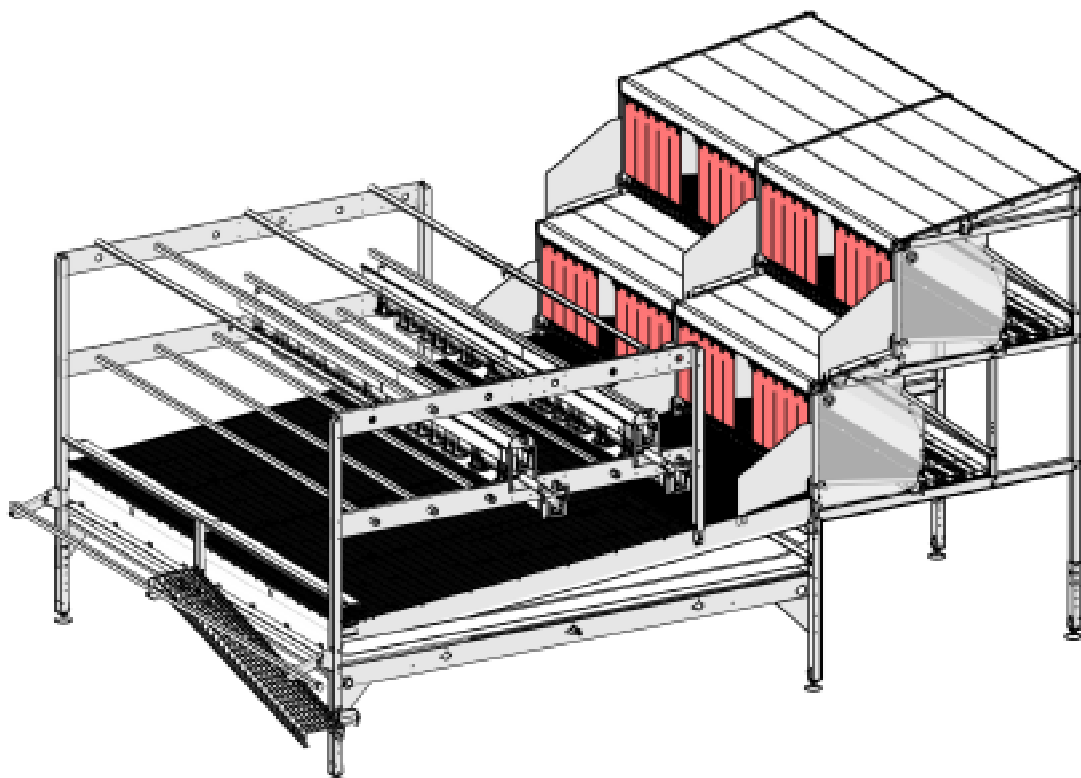

AS 380

System wolierowy dla niosek

Zeskanuj kod QR, aby
dowiedzieć się więcej.

Scan the QR code to
find more.

Skontaktuj się z przedstawicielem Tecno lub
odwiedź naszą stronę internetową, aby uzyskać
więcej informacji.

Contact your Tecno representative or visit our
website for more information.

poultryequipment.com